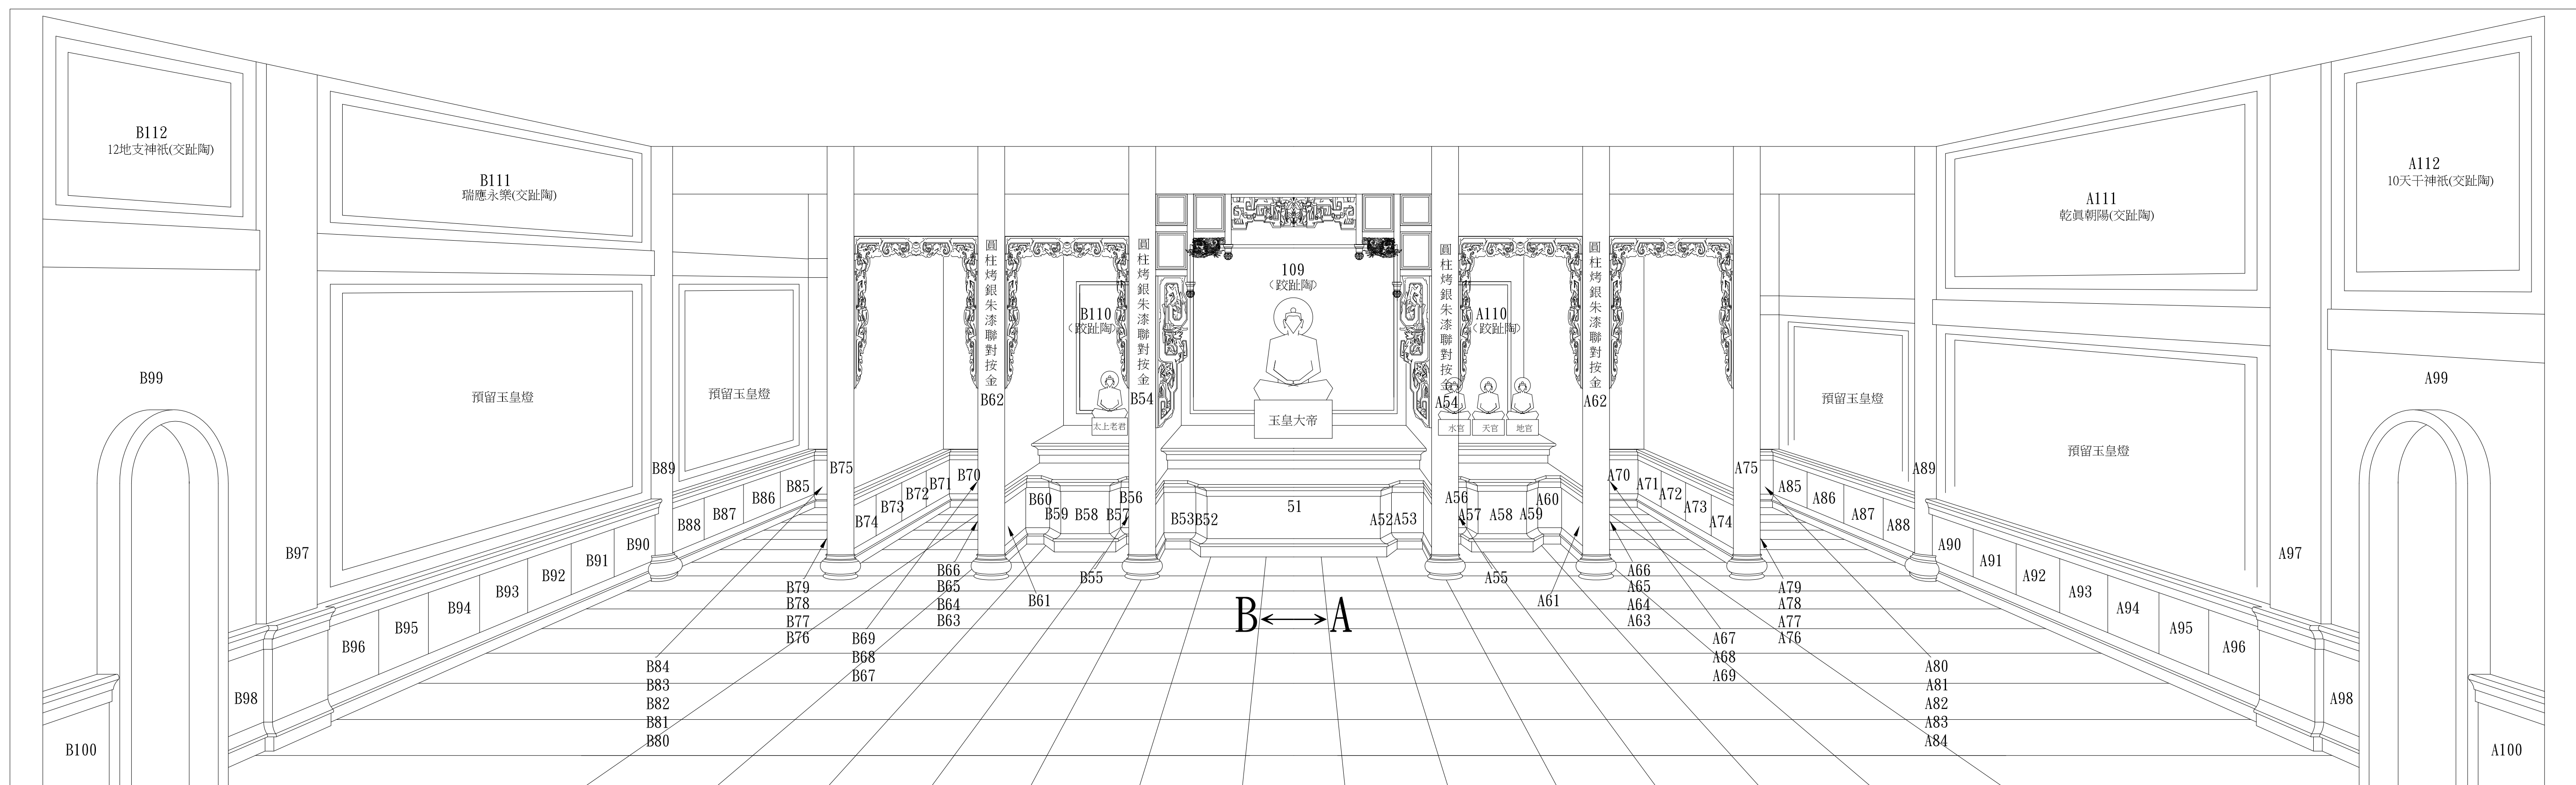

Ⓓ 台中中興嶺受奉宮後殿貳樓三川步口石堵樂捐明細表

D 受奉宮殿內交趾陶/可式堵/頂下桌石片堵樂捐詳圖

Ⓓ 台中中興嶺受奉宮凌霄寶殿可式堵/跂趾陶/廟門樂捐明細表