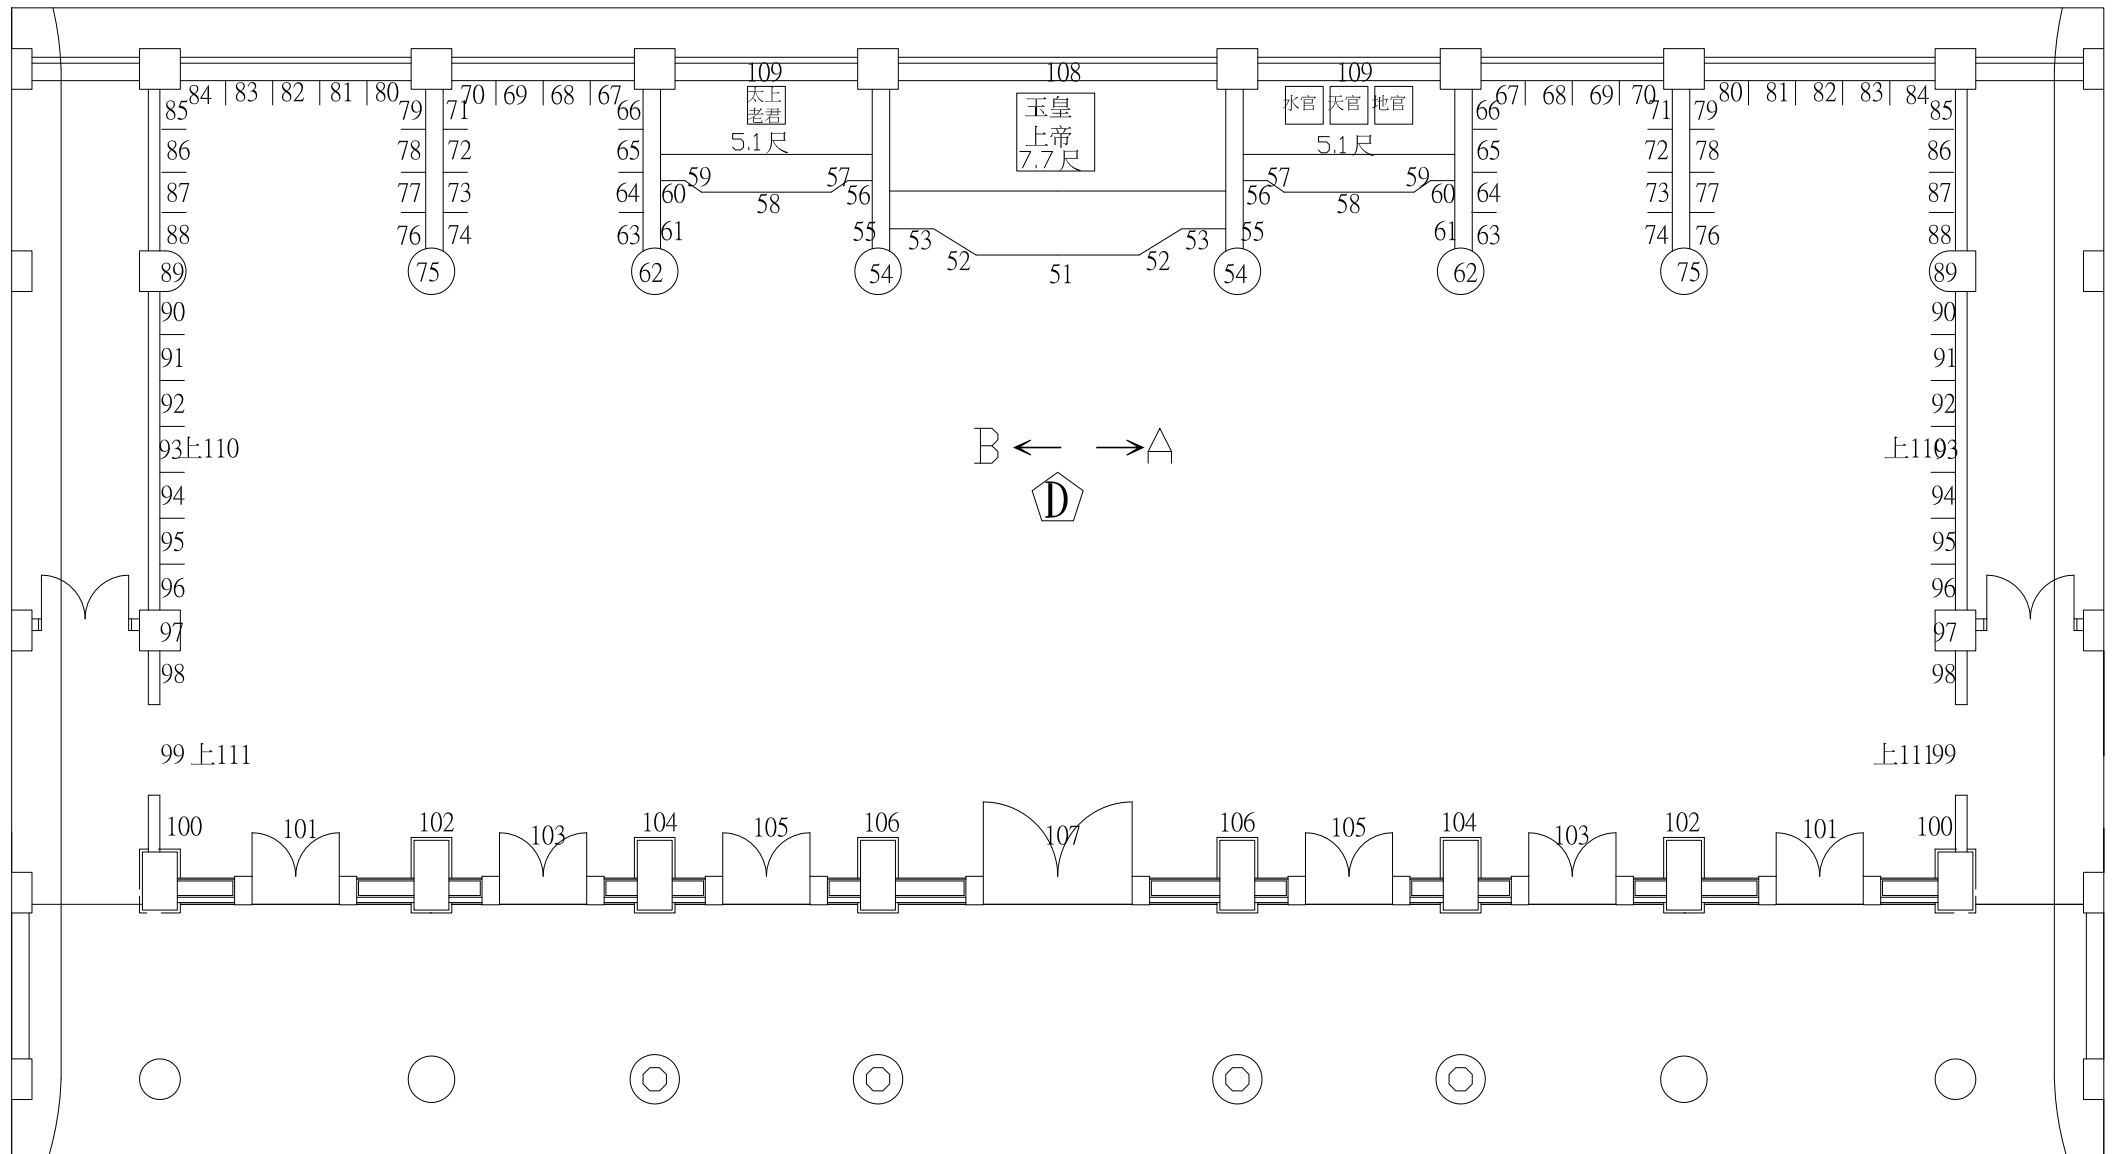

Ⓓ 台中中興嶺受奉宮後殿貳樓三川步口石堵樂捐明細表

D 受奉宮殿內交趾陶/可式堵/頂下桌石片堵樂捐詳圖

Ⓓ 台中中興嶺受奉宮凌霄寶殿可式堵/跂趾陶/廟門樂捐明細表