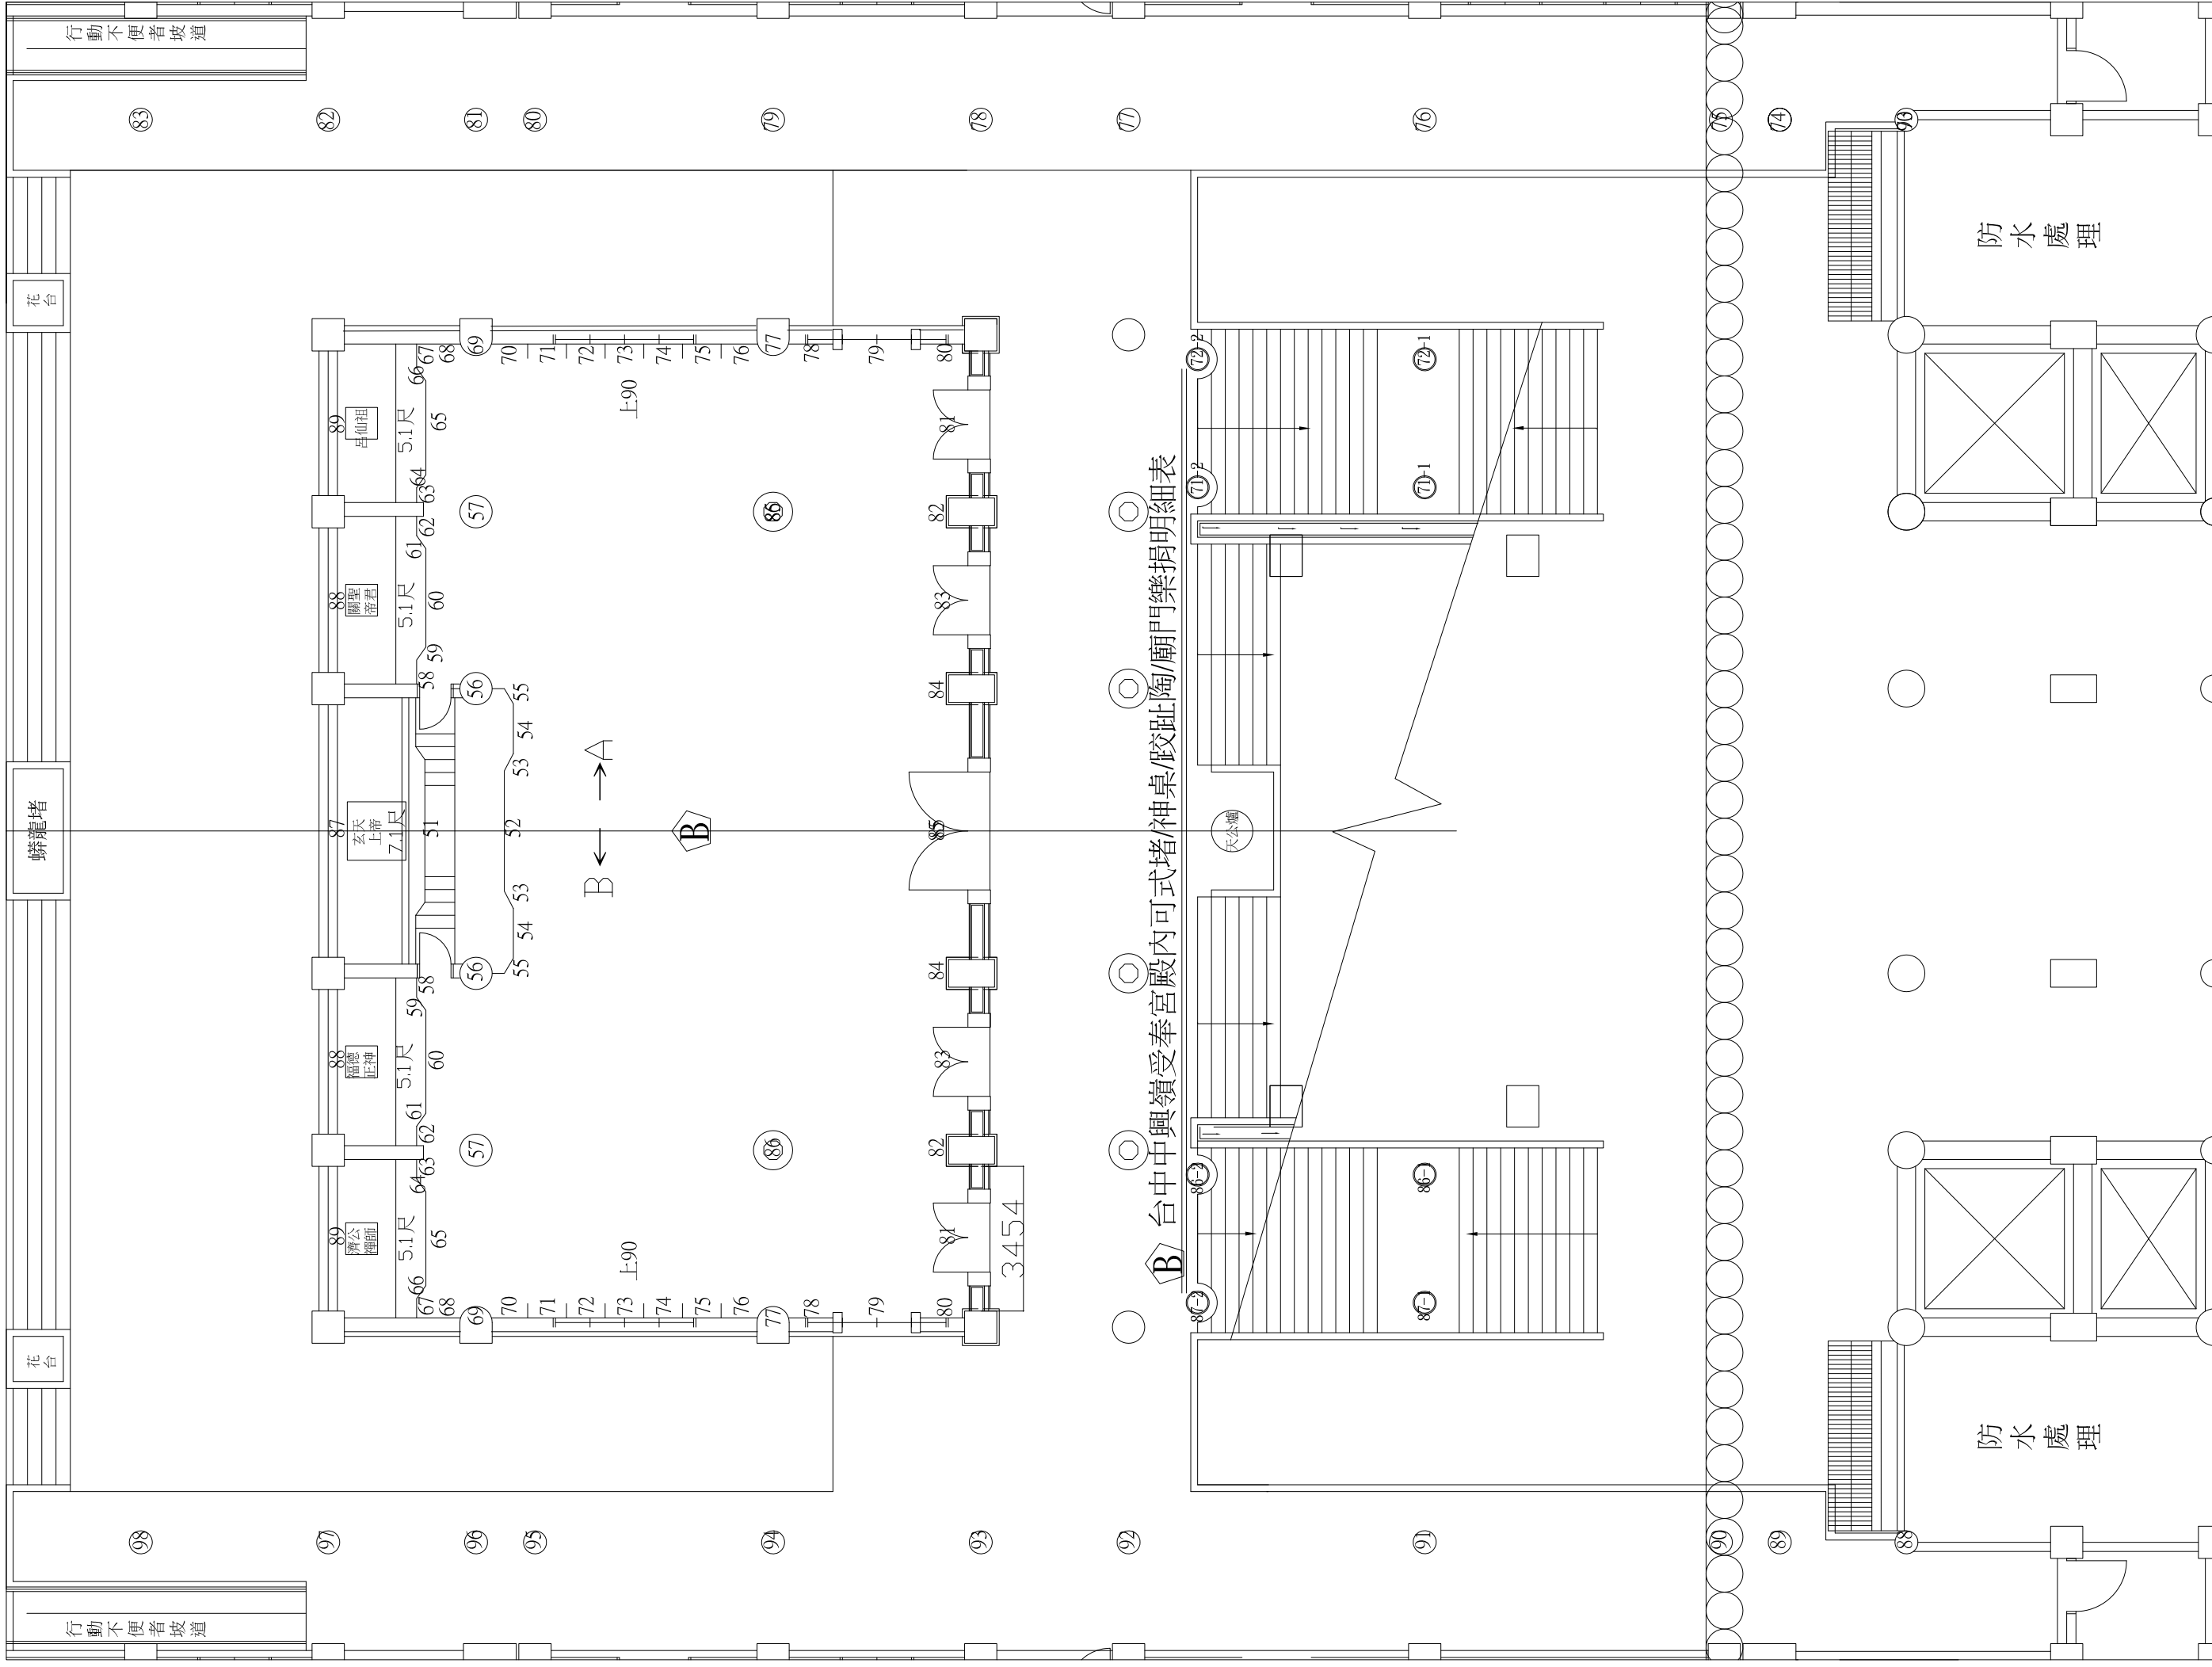

Ⓑ 台中中興嶺受奉宮前殿三川步口石堵樂捐明細表

B 受奉宮殿內交趾陶/可式堵/頂下桌石片堵樂捐詳圖

◎ B 台中中興嶺受奉宮殿內可式堵神桌/階趾陶/廟門樂捐明細表

防水處理

防水處理

行動不便者坡道

行動不便者坡道

花台

花台

蟒龍堵