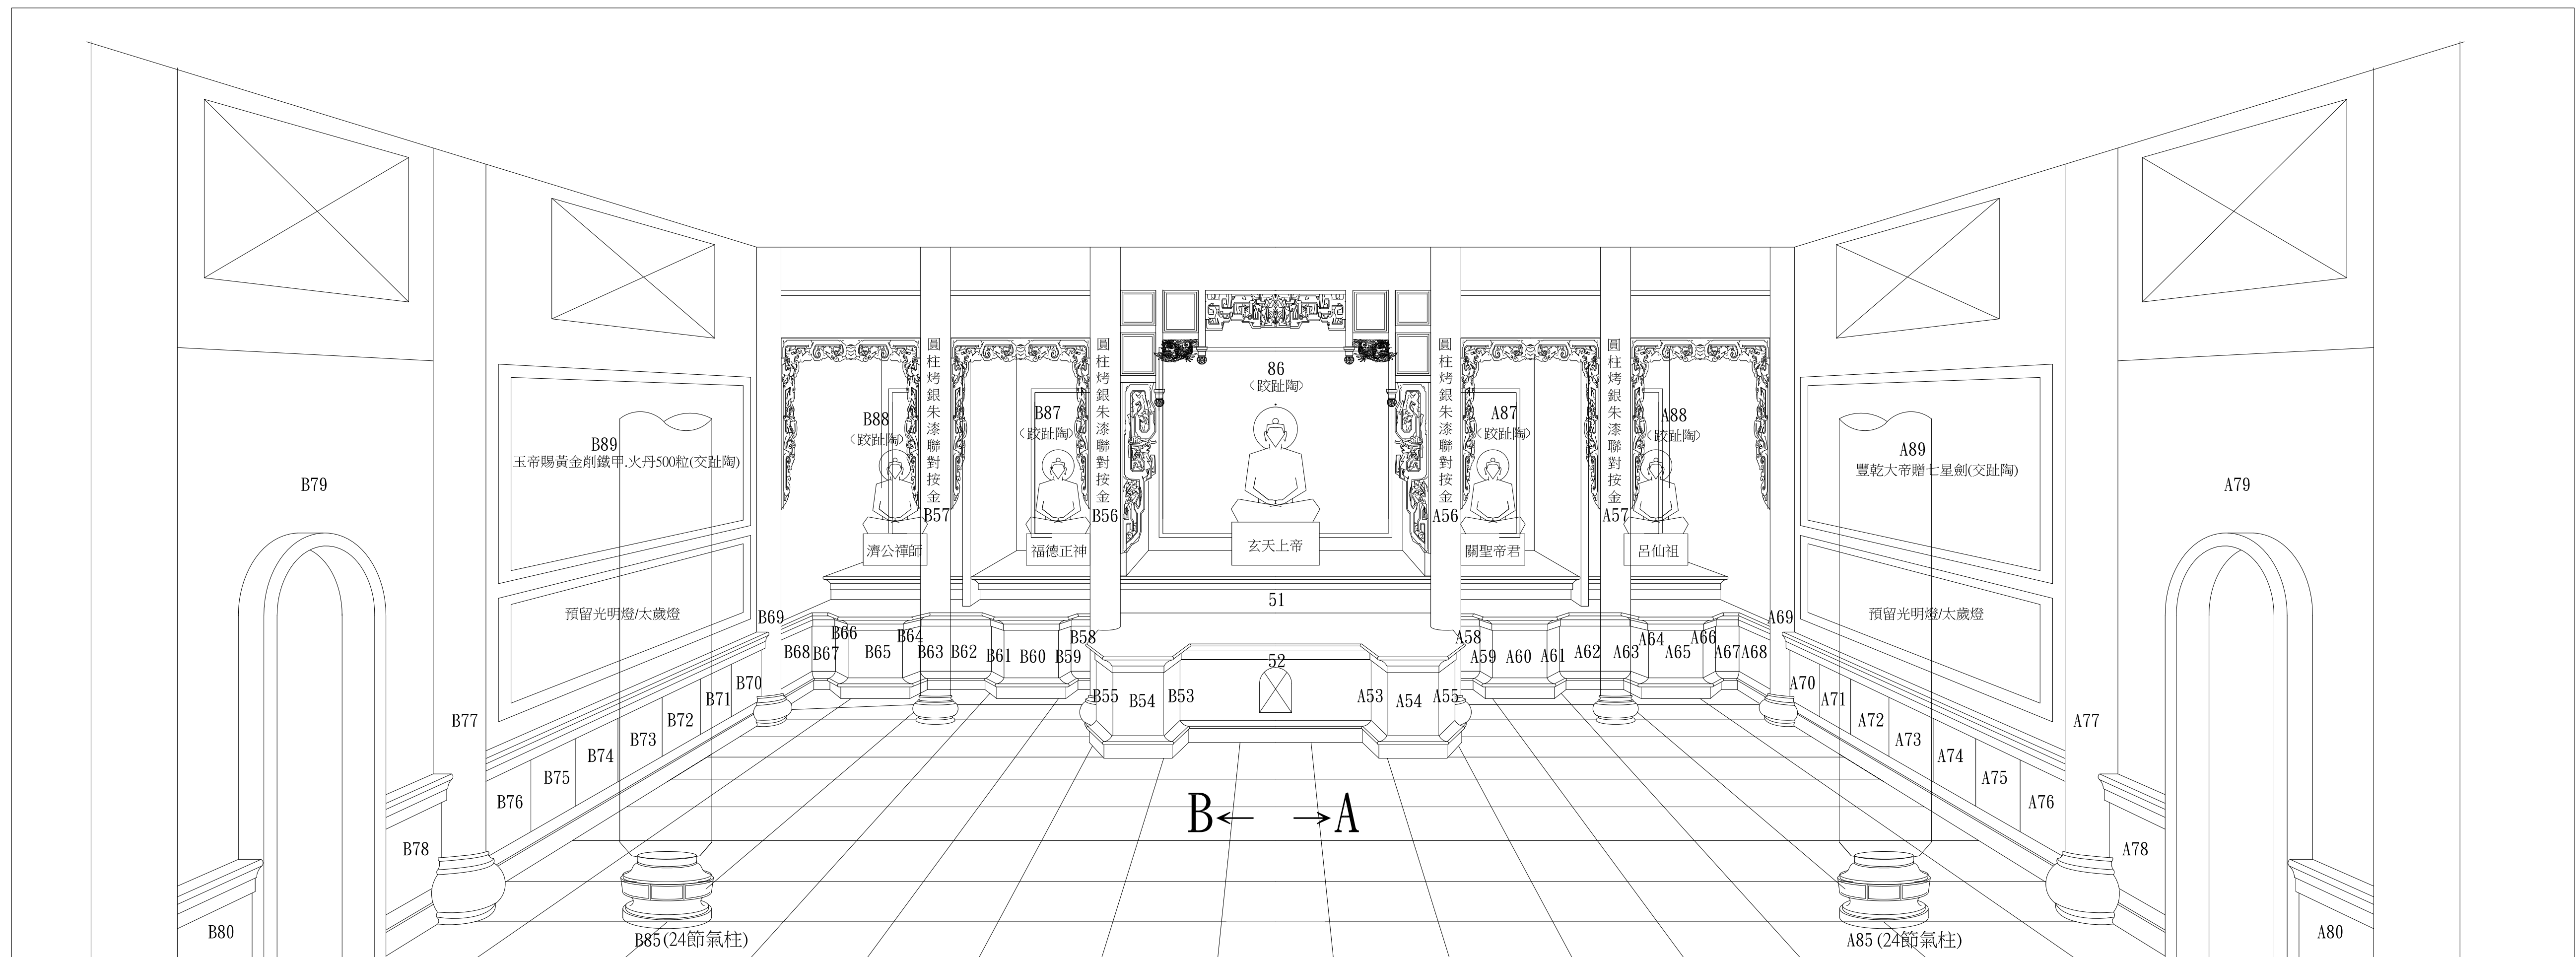

Ⓑ 台中中興嶺受奉宮前殿三川步口石堵樂捐明細表

B 受奉宮殿內交趾陶/可式堵/頂下桌石片堵樂捐詳圖

◎ B 台中中興嶺受奉宮殿內可式堵神桌/階趾陶/廟門樂捐明細表

防水處理

防水處理

行動不便者坡道

行動不便者坡道

花台

花台

蟒龍堵