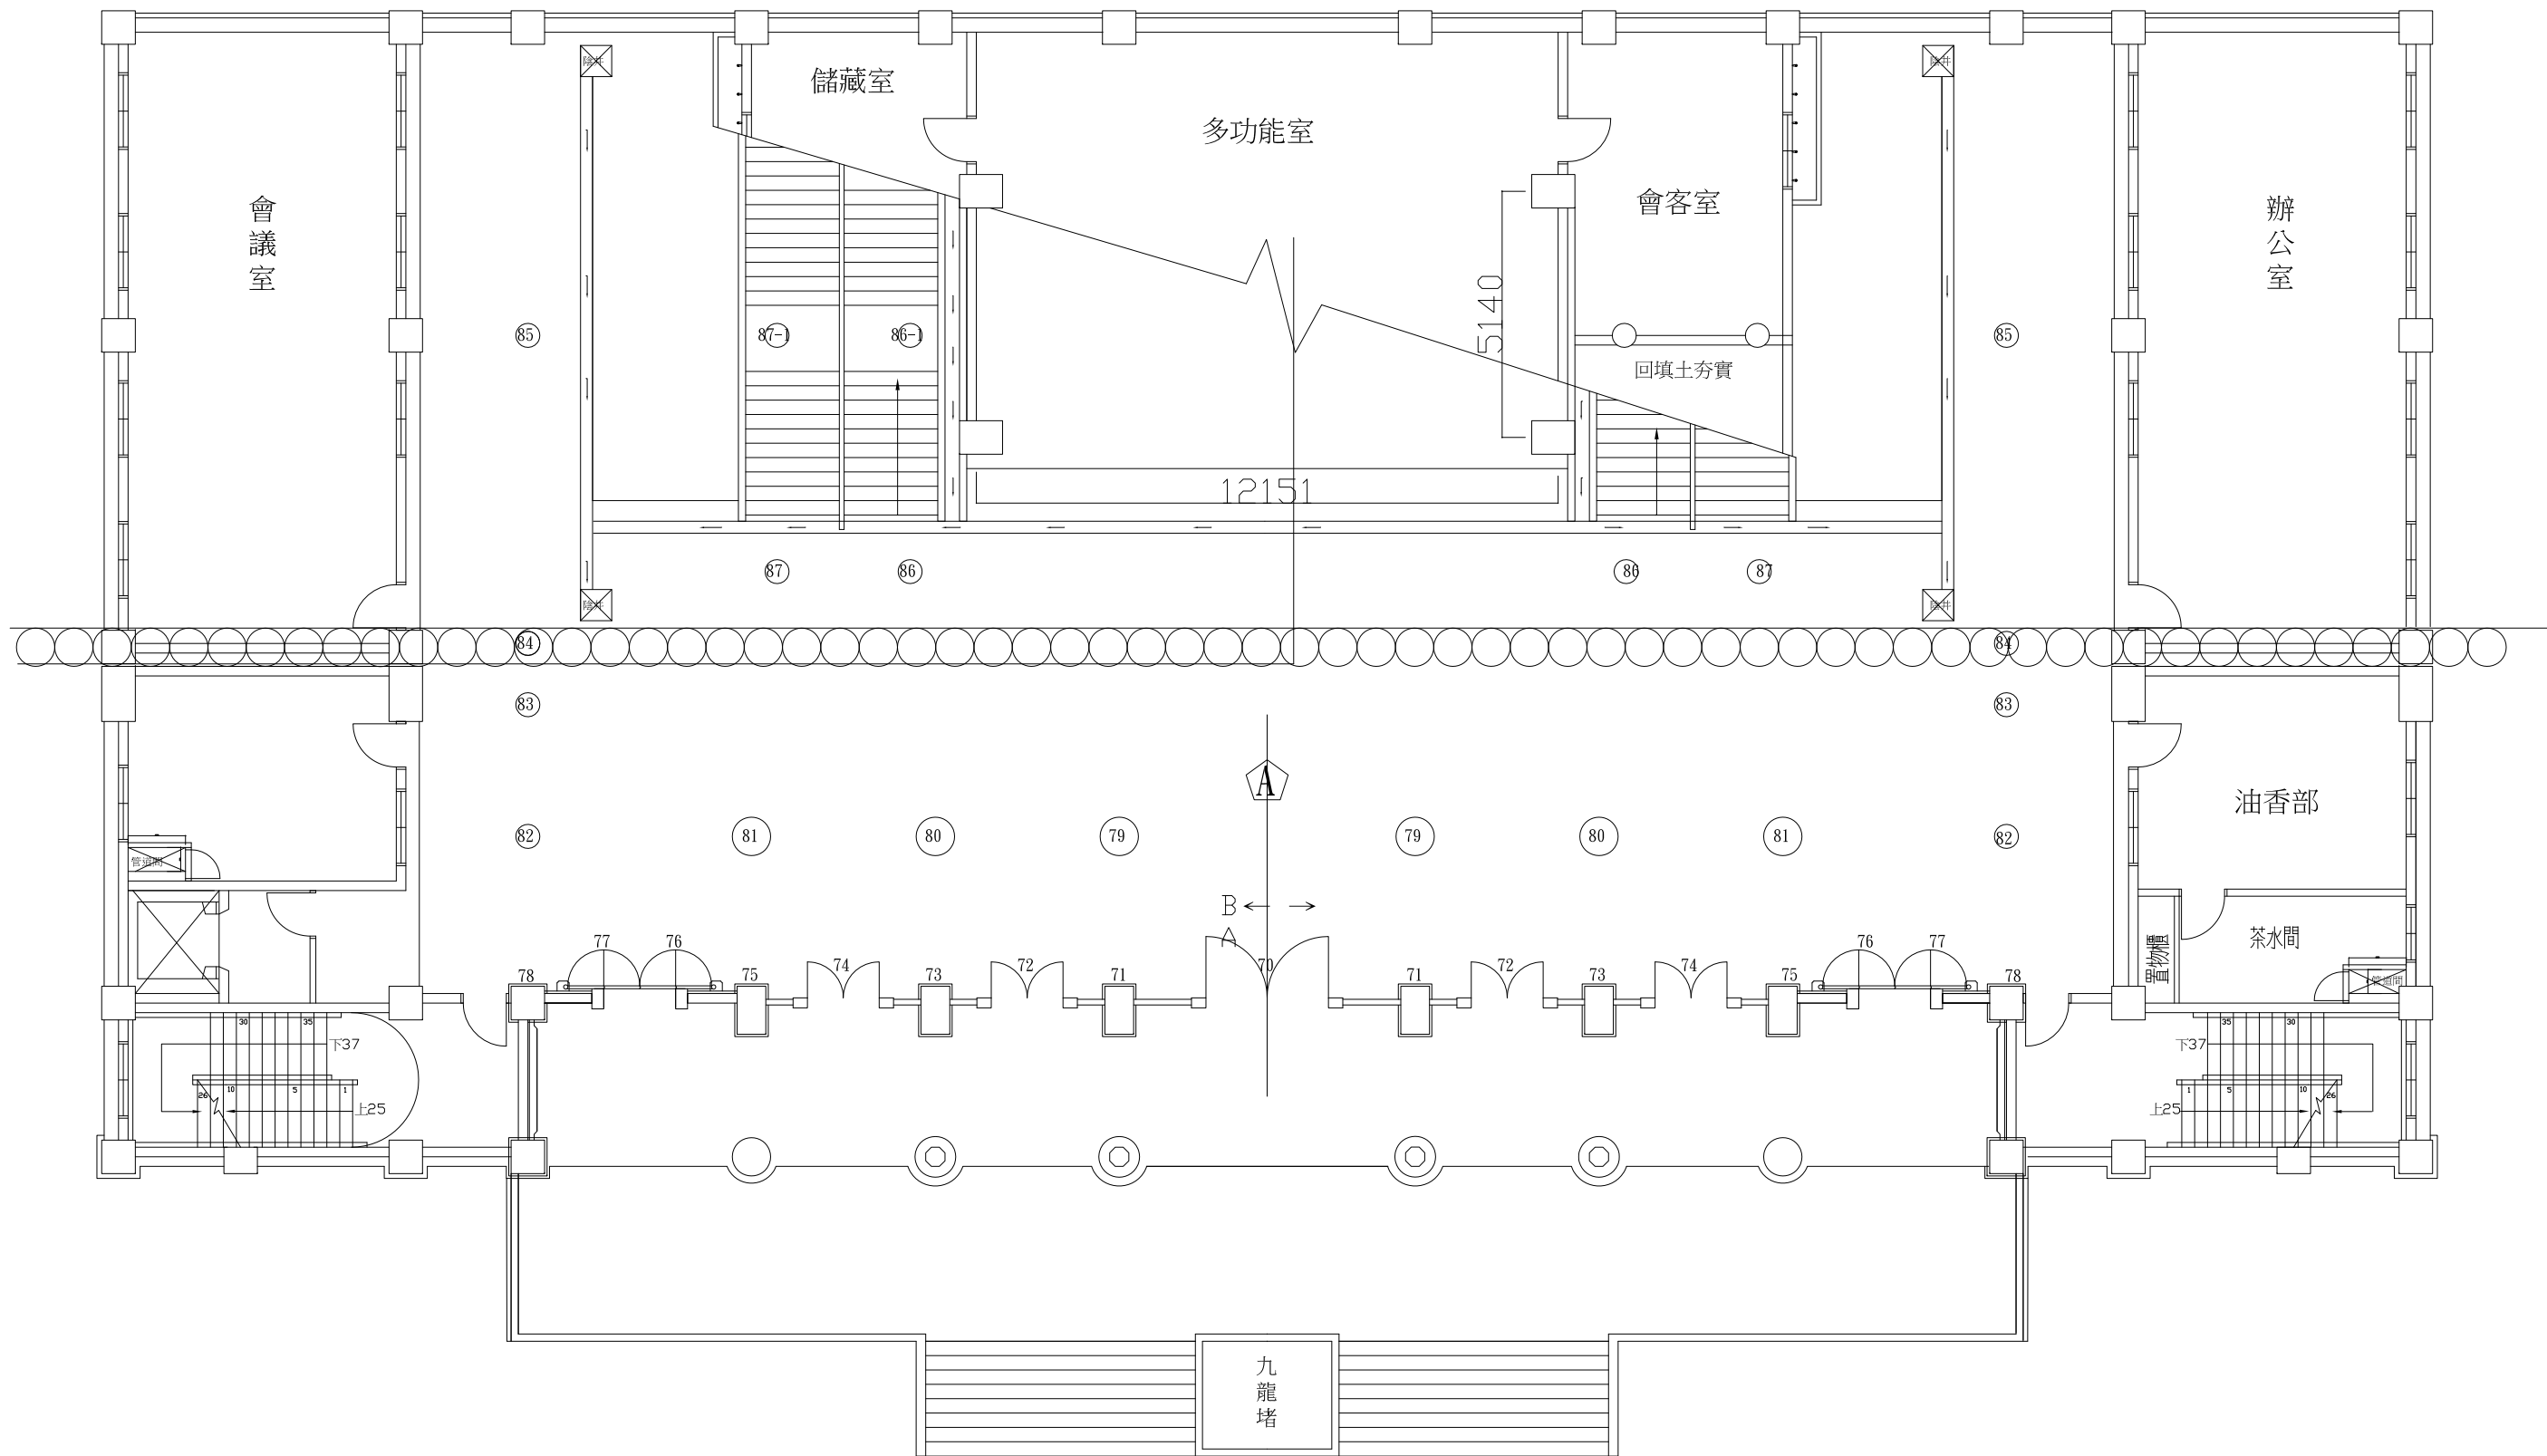

Ⓐ 台中中興嶺受奉宮拜亭三川步口石堵樂捐明細表

△台中中興嶺受奉宮拜亭內部柱/廟門1/2樓廂房/迴廊柱樂捐明細表